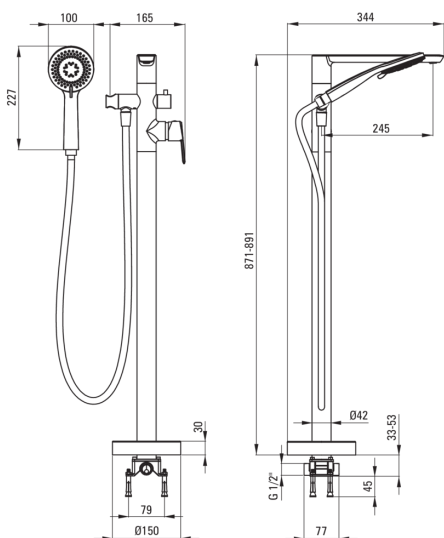

ARNIKA

Baterie pentru cadă, de sine stătător

Codul produsului: BQA_Z17M

EAN: 5907650827733

Culoarea: aur

Garanție [ani]: 7

Baterie

Finisaj	aur
Tipul bateriei	un mâner, baterie
Metoda de instalare	pardoseală
Grupa acustică [db]	II (20 < x ≤ 30)
Supape de reținere	Da
Caracteristici suplimentare	unghi reglabil al capului dușului

Baterie cartuș

Dimensiunea cartușului ceramic	35 mm
--------------------------------	-------

Pipe

Tipul pipei	fix
Material	alamă

Comutator funcții

Tipul comutatorului	ceramic mecanic
---------------------	-----------------

Aeratoare

Tipul aeratorului	coin-slot
Dimensiunea aeratorului	M24

Furtunuri

Lungimea [mm]	1500
Tipul împletiturii	nu este cazul
Anti-twist	1

Dușuri de mână

Număr de funcții	3
Anti-calc	Da

Caracteristici:

- Baterie este dotată cu supape antiretur pentru a nu permite curgerea apei înapoi în instalație.
- Comutator pentru funcții, ceramic, mecanic
- Sistem Anti-twist care împiedică răsucirea furtunului